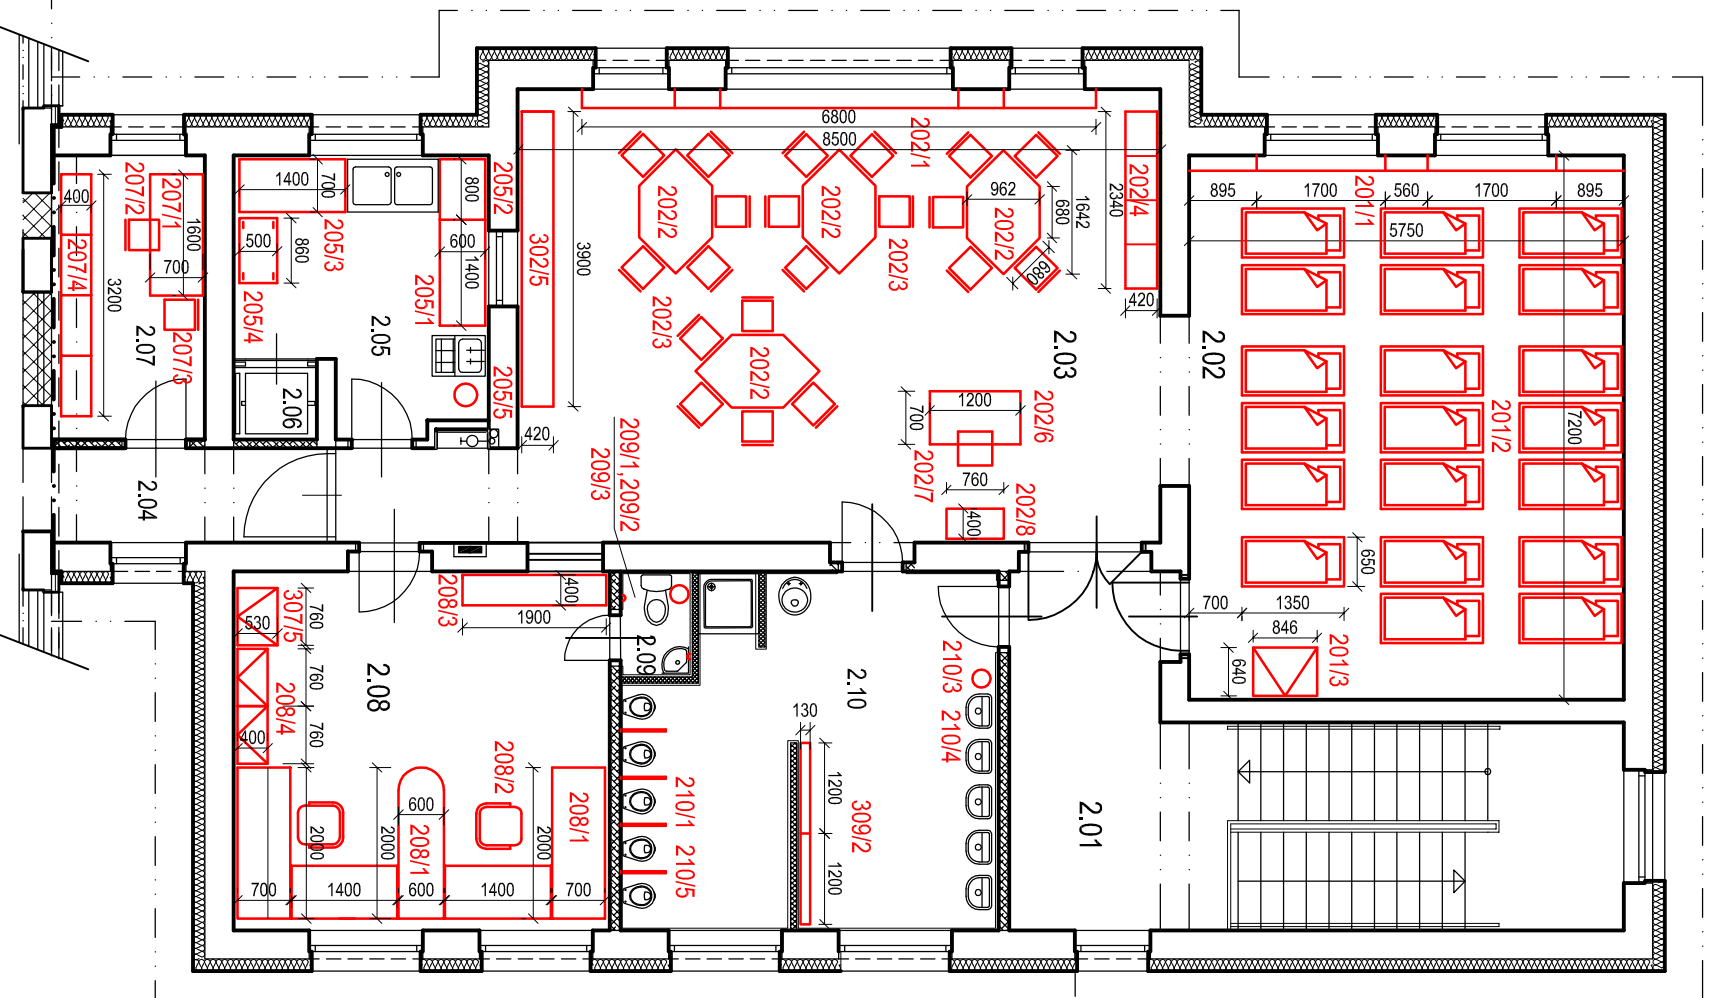

LEGENDA INTERIÉROVÉHO VYBAVENIA

Miestnosť č. 2.02 - DENNÁ MIESTNOSŤ - SPÁĽŇA	
201/1 Kŕm' radiátora s otvorenou policovou skrinkou, dl. 5750 mm, výš. 800 mm	4,60 m ²
201/2 Detiské leňákko, 1350 x 240 mm	20,00 ks
201/3 Skrin'ka na postelne prádlo a madrace, rozmer 846 x 640 x 2155 mm, d'vkerka	1,00 ks
Miestnosť č. 2.03 - DENNÁ MIESTNOSŤ - HERŇA	
202/1 Kŕm' radiátora s otvorenou policovou skrinkou, dl. 6800 mm, výš. 800 mm,	5,44 m ²
202/2 Stôl šesťhranný detiský, nastaviteľná výška, rozmer hrany 680 mm pre deti do 6 rokov	5,00 ks
202/3 Drevené detiské stôlčky	20,00 ks
202/4 Skrin'ková zostava 2340 x 420 x 1680 mm	1,00 ks
202/5 Skrin'ková zostava 3900 x 420 x 900 mm	1,00 ks
202/6 Pracovný stôl pre pedagóga, rozmer 1200x700x740 mm	1,00 ks
202/7 Stôlčička pre pedagóga, kolieska, čalunená	1,00 ks
202/8 Skrin'ka kombinovaná, 760x400x1520 mm	1,00 ks
Miestnosť č. 205 - PRÍPRAVA JEDÁĽ	
205/1 Pracovný stôl nerezový s policou, 1400x600 mm, výška 850 mm,	1,00 ks
205/2 Pracovný stôl nerezový s policou, 800x600 mm, výška 850 mm,	1,00 ks
205/3 Pracovný stôl zásuvkový s policou, nerezový, 1400x700 mm, v. 850 mm,	1,00 ks
205/4 Servisovad vozík, 800/500/850 mm, nerezový, 2- police, 4- podžadové, kolieska	1,00 ks
205/5 Kôš na odpadky 30 L, povrchová úprava nerez, s nožným pedálom	1,00 ks
Miestnosť č. 2.07 - REGISTRATÚRNE STREDISKO	
207/1 Pracovný stôl, rozmer 1600x700x740 mm	1,00 ks
207/2 Pracovná stôlčička, kolieska, čalunená	1,00 ks
207/3 Rokovacia stôlčička, čalunená	1,00 ks
207/4 Skrin'ková zostava vysoká, kombinovaná 3200x400x1850 mm	1,00 ks
Miestnosť č. 2.08 - KABINET	
208/1 Stolová zostava - 2x dl. 2000mm, 2x dl. 1400mm, š. 700mm, s kontaktnerom, 1x dl. 2000 mm, š. 600mm ukončenie oblúk	1,00 ks
208/2 Pracovná stôlčička, kolieska, čalunená	2,00 ks
208/3 Skrin'ková zostava nízka, 1900x400x800 mm	1,00 ks
208/4 Skrin'ka vysoká, kombinovaná, 760x400x1850 mm	2,00 ks
208/5 Skrin'ka šatňová s vešákovou tyčou, 760x530x1850 mm	1,00 ks
Miestnosť č. 2.09, 2.10 - HYGIENICKE ZARIADENIE PRE PERSONÁL A DETI	
210/1 Dielací panel celofarbný s nožičkou	4,00 ks
210/2 Polička na pohárky a uteráky pre 20 deť, dl. 2400 mm	1,00 ks
209/1, 210/3 Kôš na odpadky 20 L, z lakovanej ocele, farba biela, s nožným pedálom	2,00 ks
209/2, 210/4 Dávkovač tekutého mydla, farba biela	2,00 ks
208/3, 210/5 Dávkovač toaletného papiera, farba biela	6,00 ks